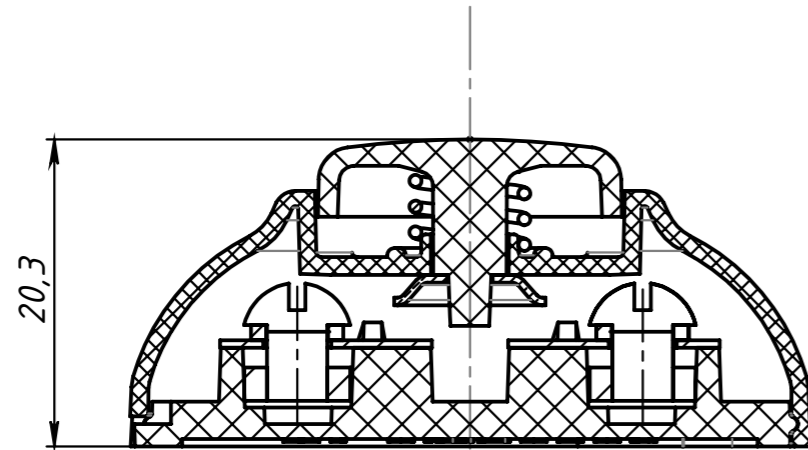

Перв. примен.
ЮРЧК. 642131.002

Справ. №

Подпись и дата

Инв. № дубл.

Взам. инв. №

Подпись и дата

Инв. № подл.

					ЮРЧК. 642131.002 СБ		
					Выключатель кнопочный А1-02 Сборочный чертёж		
					Лит.	Масса	Масштаб
					0	10,89 г	2:1
					Лист		Листов 1
Изм.	Лист	№ докум.	Подп.	Дата			
Разраб.		Рожкова					
Пров.		Рядинин					
Т. контр.		Дьякова					
Нач. КБ.		Шарапова					
Н. контр.		Леонтьева					
Утв.