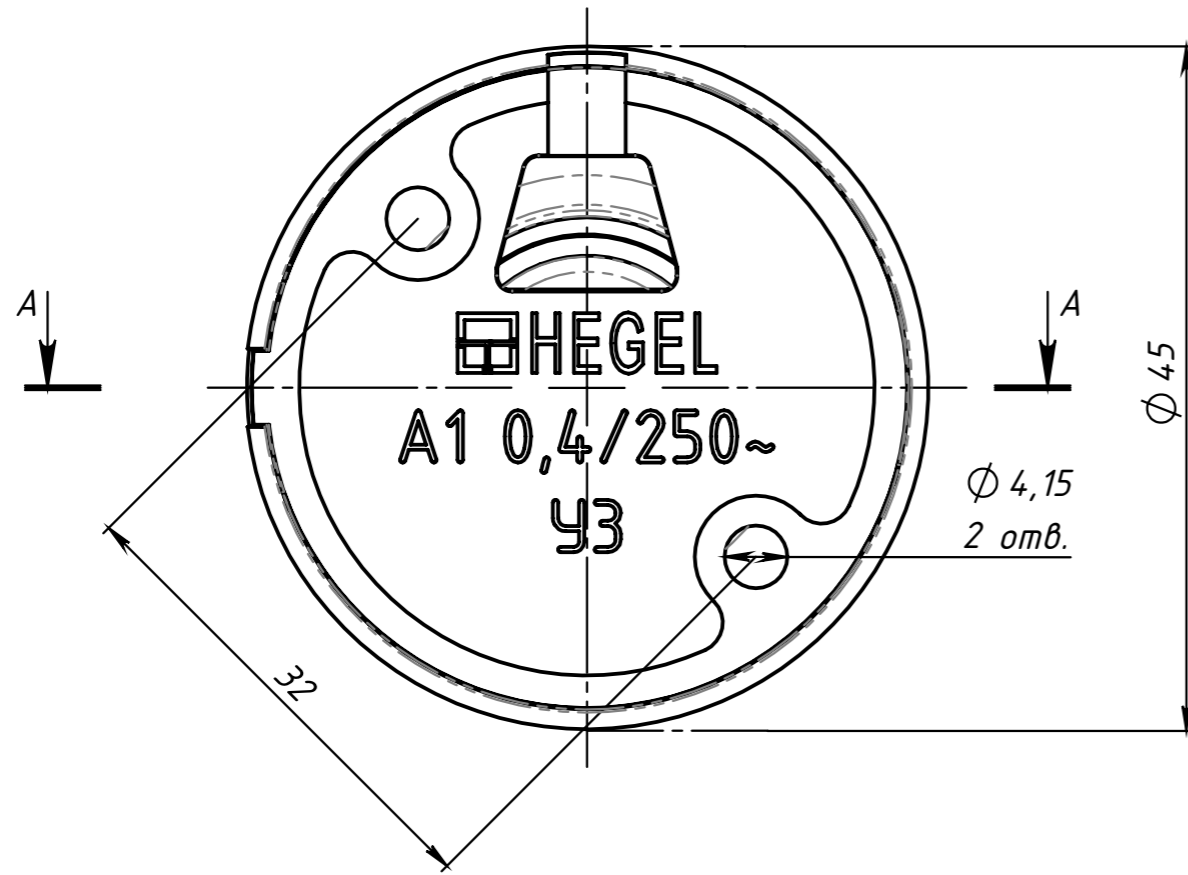

ЮРЧК. 642131.002 СБ

A-A