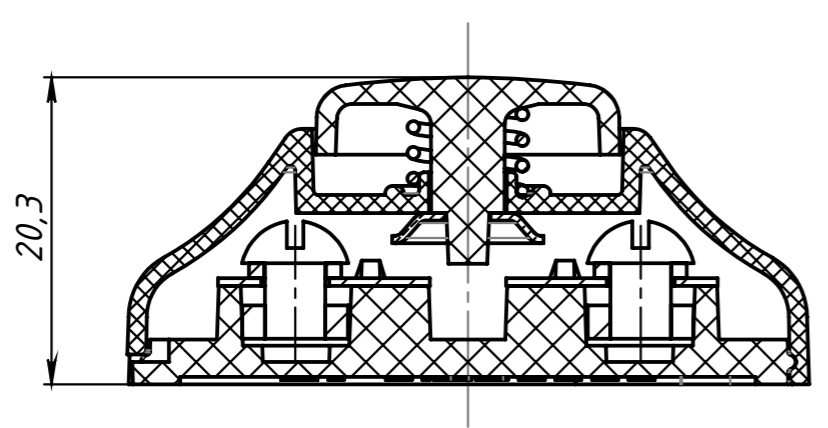

Инв. № подл.

A-A

					ЮРЧК. 642131.001 СБ			
Изм.	Лист	№ докум.	Подп.	Дата	Выключатель кнопочный А1-01 Сборочный чертёж	Лит.	Масса	Масштаб
Разраб.	Рожкова					0	11,085г	2:1
Пров.	Рябинин							
Т. контр.	Дьякова							
Нач. КБ.	Шарапова							
Н. контр.	Леонтьева							
Утв.								
						Лист		Листов 1