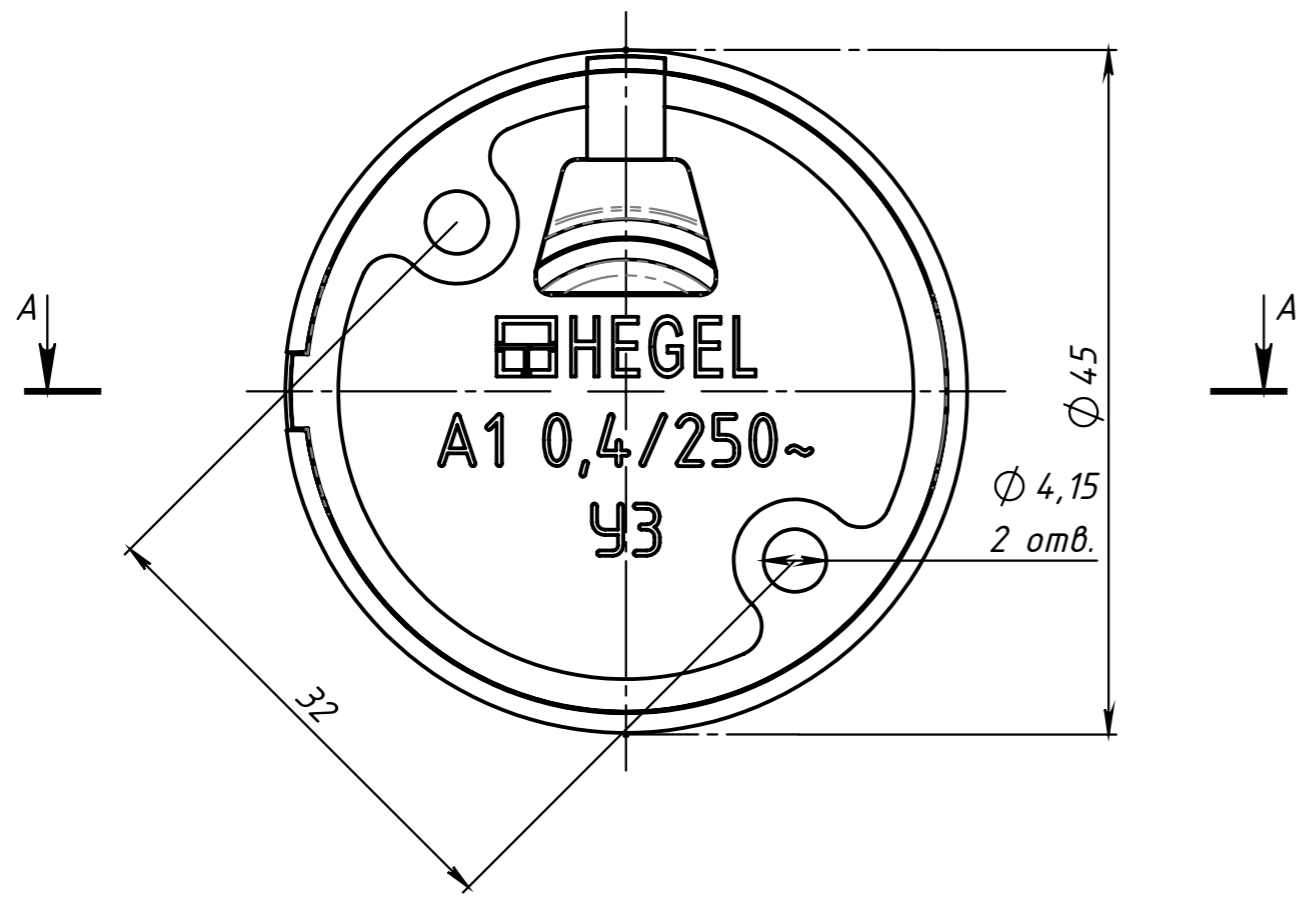

Инв. № подл.

A-A

					ЮРЧК. 642131.001 СБ			
Изм.	Лист	№ докум.	Подп.	Дата	Выключатель кнопочный А1-01 Сборочный чертёж	Лит.	Масса	Масштаб
Разраб.	Рожкова					0	11,085г	2:1
Пров.	Рябинин							
Т. контр.	Дьякова							
Нач. КБ.	Шарапова							
Н. контр.	Леонтьева							
Утв.								
						Лист		Листов 1